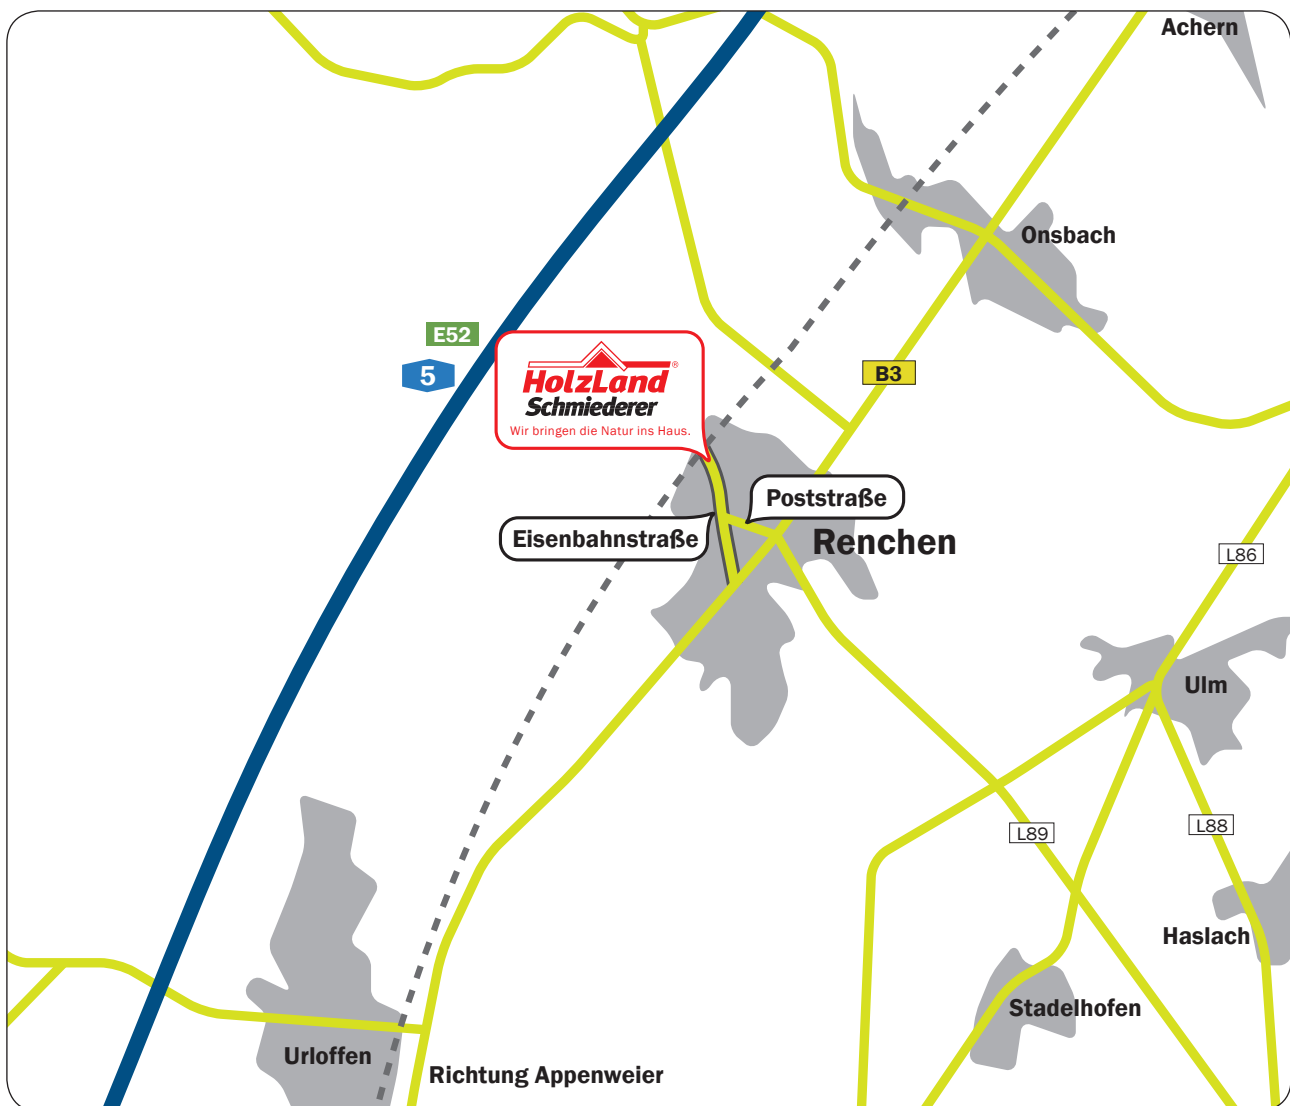

So finden Sie uns.

HolzLand Schmiederer · Eisenbahnstraße 56 · 77871 Renchen · Telefon 07843 347 · Fax 07843 1357
Niederlassungsleiter: Martin Boschert · info@schmiederer.de · www.schmiederer.de

Öffnungszeiten: Montag-Freitag 7:30 bis 12:00h & 13:00 bis 17:30h · Samstag 8:00 bis 12:00h